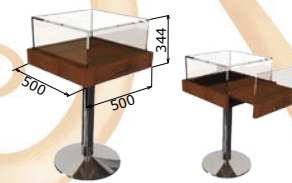

КРЕ011038 (L=1050мм)

КРЕ012871 (L=1236мм)

Прилавок с остекленным верхом

Примечания: Выдвижной ящик с замком и зеркальной панелью со стороны выкладки товара. Нижняя часть прилавка без ящиков или дверей.

Прилавок оснащен люминесцентным светильником, создающим ореольную подсветку нижней части прилавка со стороны покупателя.

Светильники освещения товара в комплект не входят.
* - рабочая поверхность прилавка может быть обтянута бархатом.

КРЕ013075

Прилавок островной с остекленным верхом

Примечания:

Выдвижной ящик - с замком. Светильники освещения товара в комплект не входят.

Примечания:

В тумбе - выдвижной ящик с замком. Распашные двери без замка. Внутренний объем тумбы оснащен полкой.

Размеры (Ширина x Глубина x Высота, мм)

КРЕ011698	Тумба с выдвижными ящиками и накоп.	900x496x800мм
КРЕ012019	Столешница тумбы - левая	910x510мм
КРЕ011700	Столешница тумбы - средняя	900x510мм
КРЕ012020	Столешница тумбы - правая	910x510мм
КРЕ012023	Подиум тумбы - левый	850x400мм
КРЕ011699	Подиум тумбы - средний	900x400мм
КРЕ012024	Подиум тумбы - правый	850x400мм