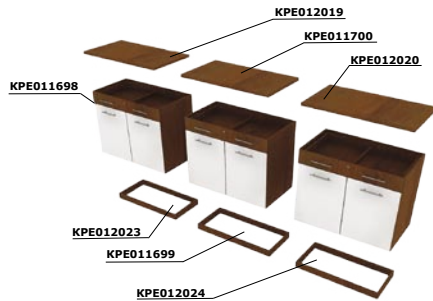

КРЕ012872

Прилавок угловой внутренний с местом для ККМ

Примечания:

Выдвижной ящик на замке и распашная дверка. Столешница имеет отверстия для подключения ККМ и другой аппаратуры

КРЕ011931

Прилавок угловой внешний

Примечания:

В тумбе - выдвижной ящик с замком. Распашные двери без замка. Внутренний объем тумбы оснащен полкой.

Размеры (Ширина x Глубина x Высота, мм)

КРЕ011698	Тумба с выдвижными ящиками и накоп.	900x496x800мм
КРЕ012019	Столешница тумбы - левая	910x510мм
КРЕ011700	Столешница тумбы - средняя	900x510мм
КРЕ012020	Столешница тумбы - правая	910x510мм
КРЕ012023	Подиум тумбы - левый	850x400мм
КРЕ011699	Подиум тумбы - средний	900x400мм
КРЕ012024	Подиум тумбы - правый	850x400мм