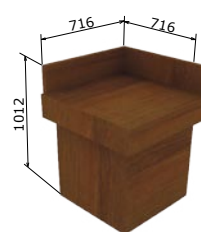

КРЕ011038 (L=1050мм)

КРЕ012871 (L=1236мм)

Прилавок с остекленным верхом

Примечания: Выдвижной ящик с замком и зеркальной панелью со стороны выкладки товара. Нижняя часть прилавка без ящиков или дверей.

Прилавок оснащен люминесцентным светильником, создающим ореольную подсветку нижней части прилавка со стороны покупателя.

КРЕ012872

Прилавок угловой внутренний с местом для ККМ

Примечания:

Выдвижной ящик на замке и распашная дверка. Столешница имеет отверстия для подключения ККМ и другой аппаратуры

КРЕ011931

Прилавок угловой внешний

Примечания: Прилавок не имеет внутренних полезных пространств, не оснащен люминесцентным светильником, создающим ореольную подсветку нижней части прилавка со стороны покупателя.

Тумба с выдвижными ящиками и накопителем

Примечания:

В тумбе - выдвижной ящик с замком. Распашные двери без замка. Внутренний объем тумбы оснащен полкой.

Размеры (Ширина x Глубина x Высота, мм)

КРЕ011698	Тумба с выдвижными ящиками и накоп.	900x496x800мм
КРЕ012019	Столешница тумбы - левая	910x510мм
КРЕ011700	Столешница тумбы - средняя	900x510мм
КРЕ012020	Столешница тумбы - правая	910x510мм
КРЕ012023	Подиум тумбы - левый	850x400мм
КРЕ011699	Подиум тумбы - средний	900x400мм
КРЕ012024	Подиум тумбы - правый	850x400мм