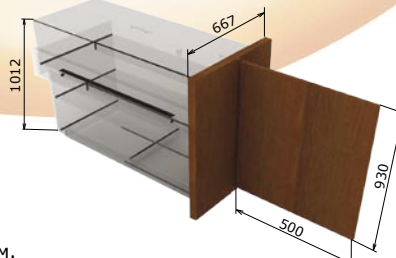

КРЕ012056

Боковина прилавка

Примечания:

Толщина боковины - 32 мм.

КРЕ012940

Распашная дверка

Примечания:

Толщина боковины - 32 мм. Толщина дверки - 16 мм. Дверь требует корректировки при установке по месту.