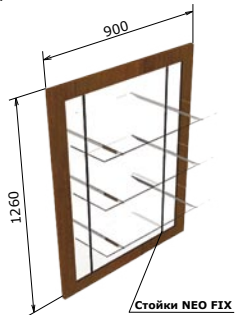

Примечания:

В тумбе - выдвижной ящик с замком. Распашные двери без замка. Внутренний объем тумбы оснащен полкой.

Размеры (Ширина x Глубина x Высота, мм)

КРЕ011698	Тумба с выдвижными ящиками и накоп.	900x496x800мм
КРЕ012019	Столешница тумбы - левая	910x510мм
КРЕ011700	Столешница тумбы - средняя	900x510мм
КРЕ012020	Столешница тумбы - правая	910x510мм
КРЕ012023	Подиум тумбы - левый	850x400мм
КРЕ011699	Подиум тумбы - средний	900x400мм
КРЕ012024	Подиум тумбы - правый	850x400мм

КРЕ014849

Стеллаж подвесной, вертикальный с зеркальной задней стенкой

КРЕ010956

Стеллаж подвесной, вертикальный с задней стенкой из ЛДСП

Состав комплектации:

КРЕ010956 - задняя стенка из ЛДСП 16 мм. (кромка ПВХ) со стойками NEO FIX.