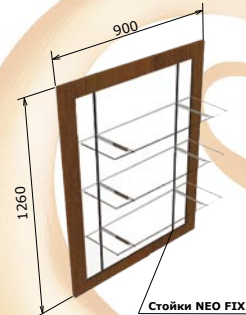

Примечания:

В тумбе - выдвижной ящик с замком. Распашные двери без замка. Внутренний объем тумбы оснащен полкой.

Размеры (Ширина x Глубина x Высота, мм)

КРЕ011698	Тумба с выдвижными ящиками и накоп.	900x496x800мм
КРЕ012019	Столешница тумбы - левая	910x510мм
КРЕ011700	Столешница тумбы - средняя	900x510мм
КРЕ012020	Столешница тумбы - правая	910x510мм
КРЕ012023	Подиум тумбы - левый	850x400мм
КРЕ011699	Подиум тумбы - средний	900x400мм
КРЕ012024	Подиум тумбы - правый	850x400мм

КРЕ014849

Стеллаж подвесной, вертикальный с зеркальной задней стенкой

КРЕ010956

Стеллаж подвесной, вертикальный с задней стенкой из ЛДСП

Состав комплектации:

КРЕ010956 - задняя стенка из ЛДСП 16 мм. (кромка ПВХ) со стойками NEO FIX.