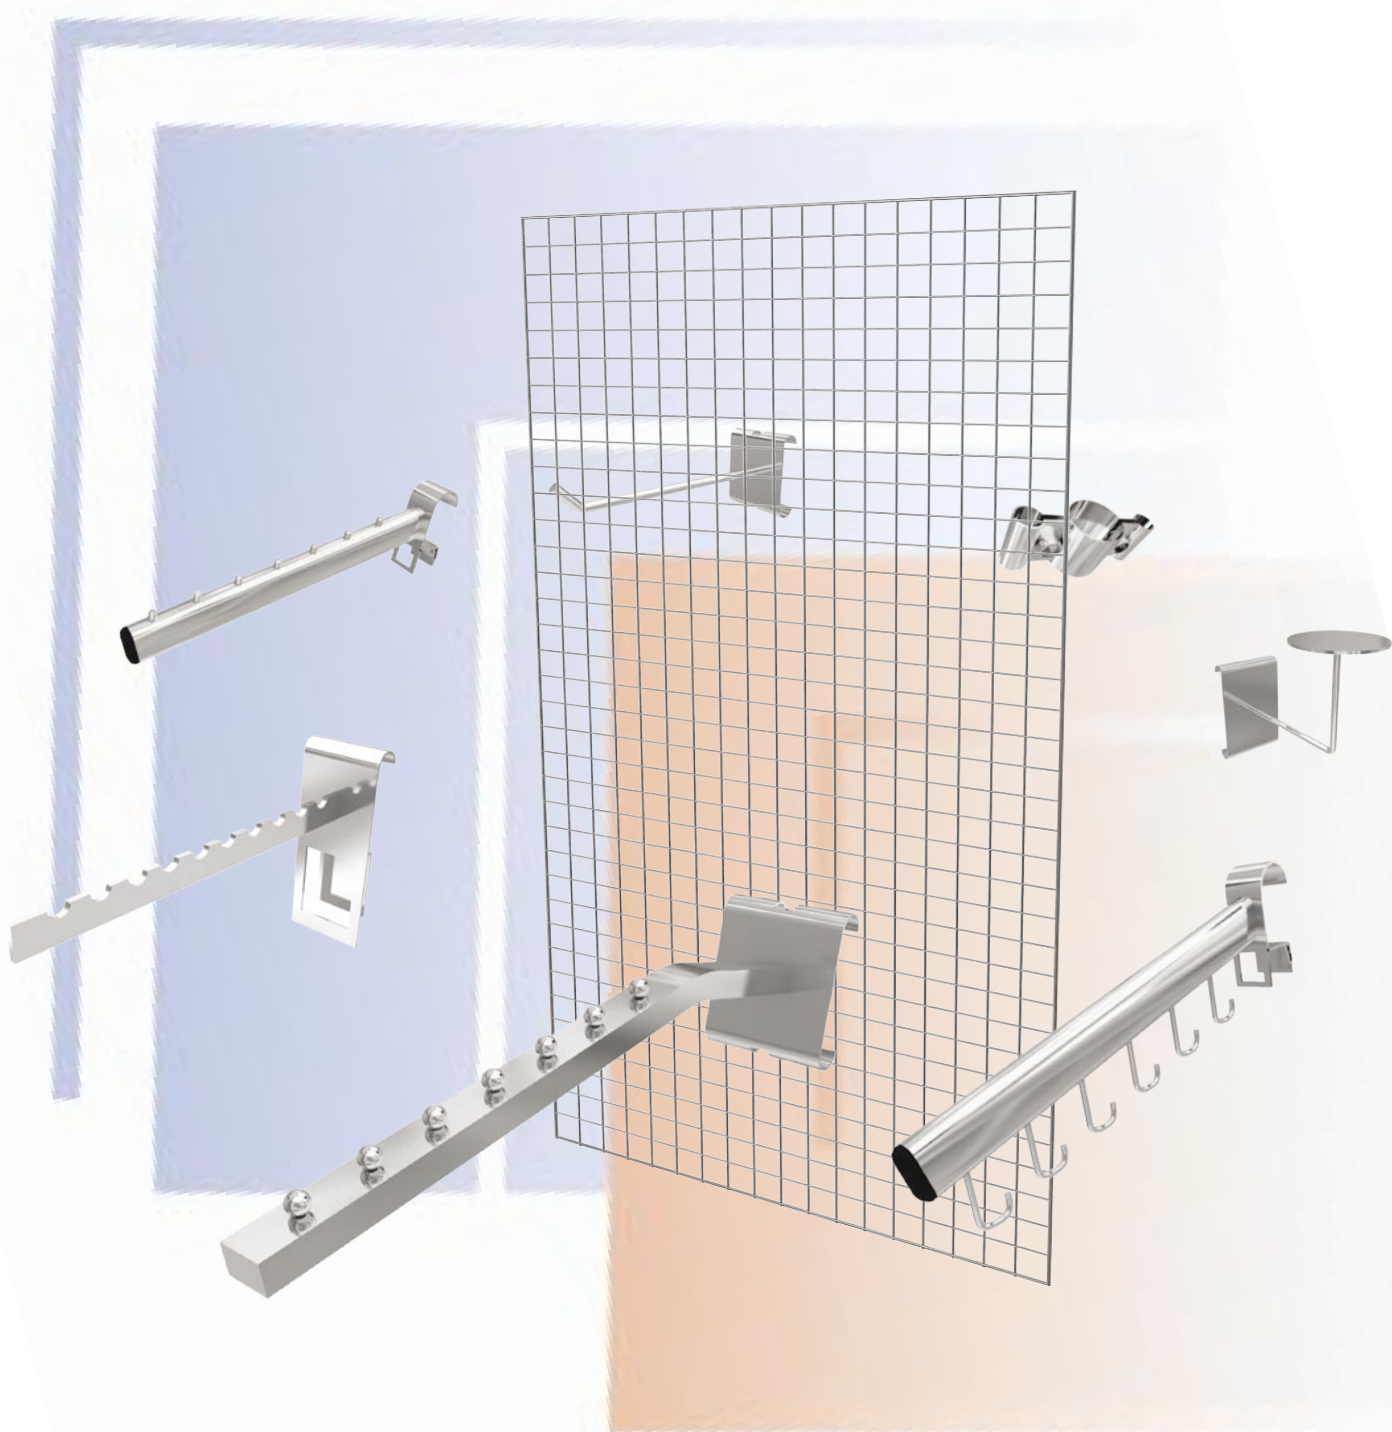

РЕШЕТКИ И НАВЕСНЫЕ ЭЛЕМЕНТЫ